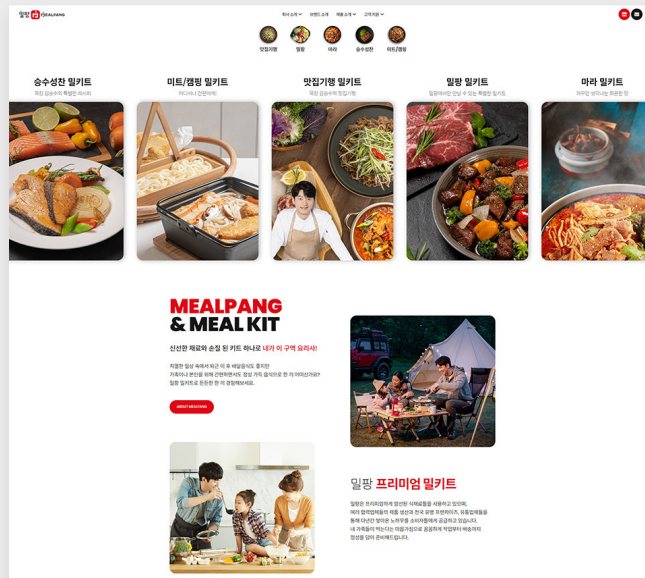

최첨단 기술을 ASFLOW 제품을 소개합니다.
PRODUCTS

밀팡
<http://mealpang.net>